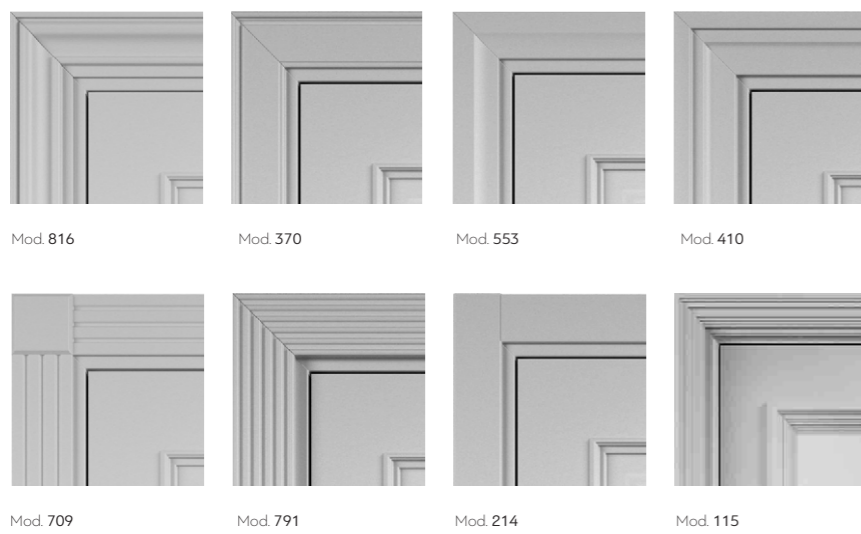

Neoclassic

VERONA
—
Mod. 13
RAL 9003
L 80 x H 220

Отделки | Finishes

Варианты наличников | Platbands options

Стандартные размеры полотна | Standart sizes: L(cm) 60 / 70 / 80 / 90 | H(cm) 200 / 210 / 240

Доступные системы открывания | Opening systems available