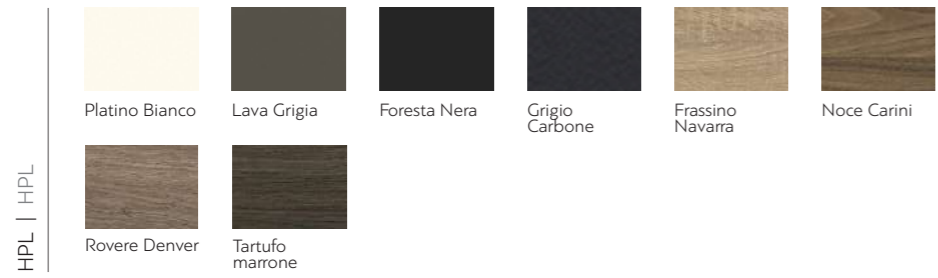

Отделки | Finishes

Выдвижная брючница   Корзина металлическая (90)   Корзина металлическая (180)   Обувница металлическая выдвижная