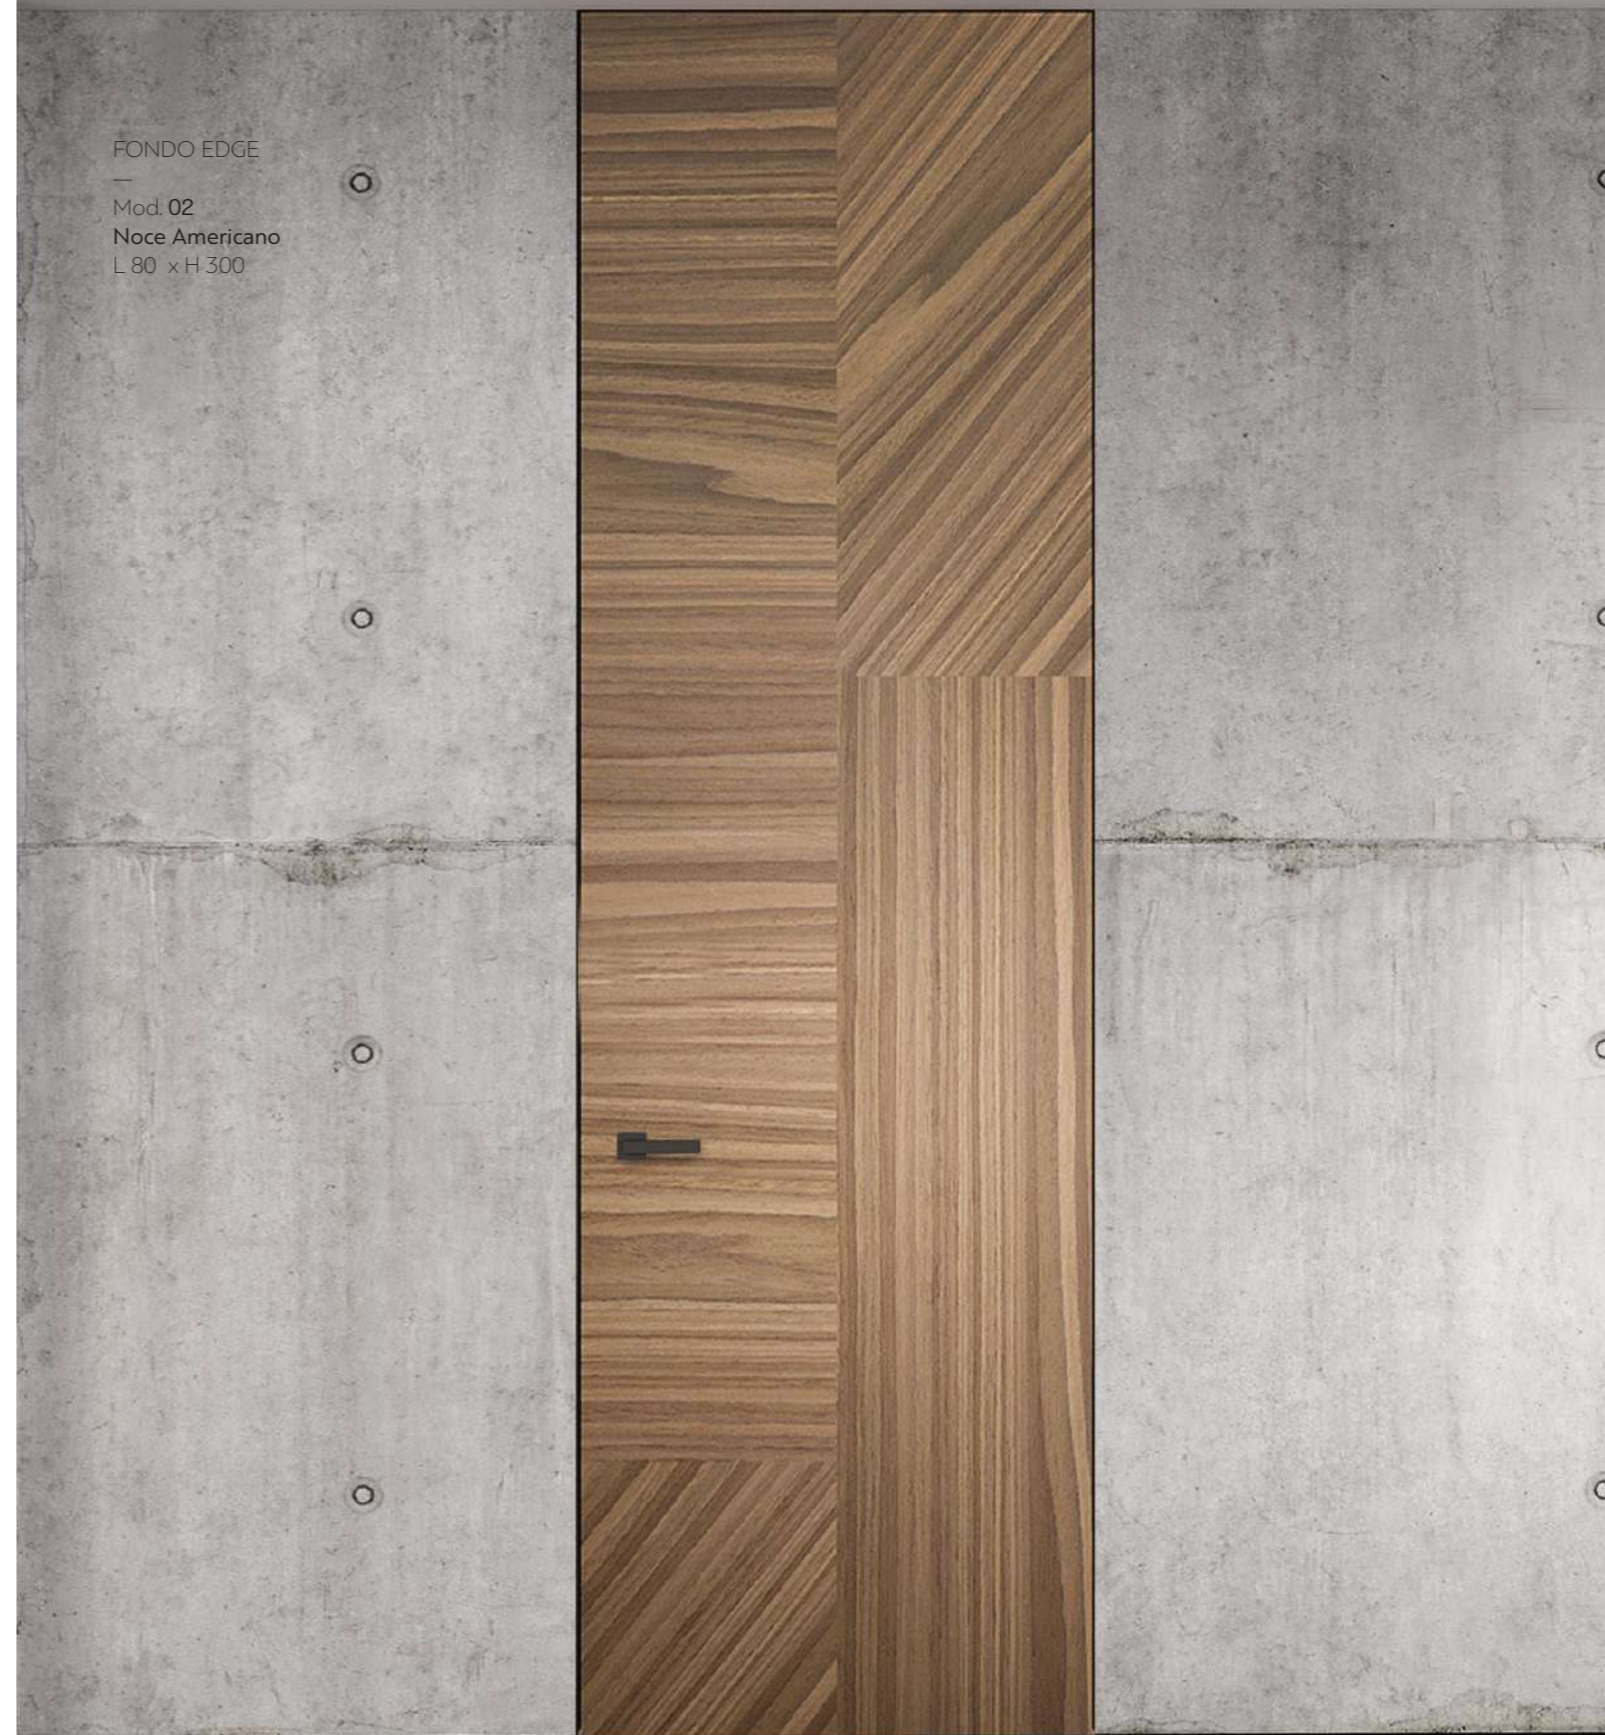

FONDO EDGE
—
Mod. 02
Noce Americano
L 80 x H 300