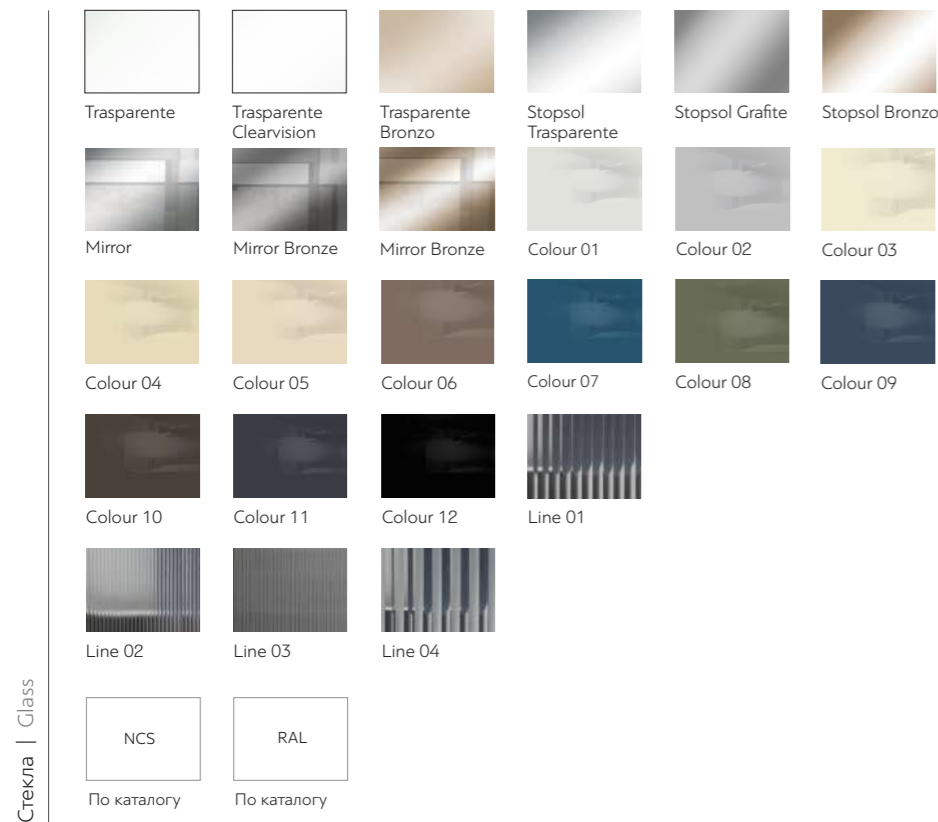

Отделки | Finishes

Выдвижная брючница   Корзина металлическая (90)   Корзина металлическая (180)   Обувница металлическая выдвижная