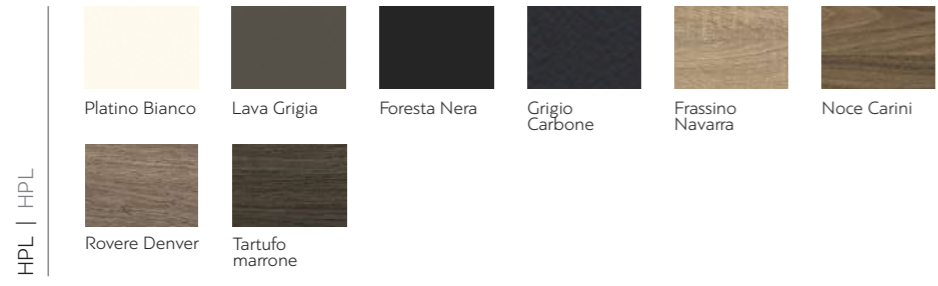

Отделки | Finishes

Выдвижная брючница | Корзина металлическая (90) | Корзина металлическая (180) | Обувница металлическая выдвижная