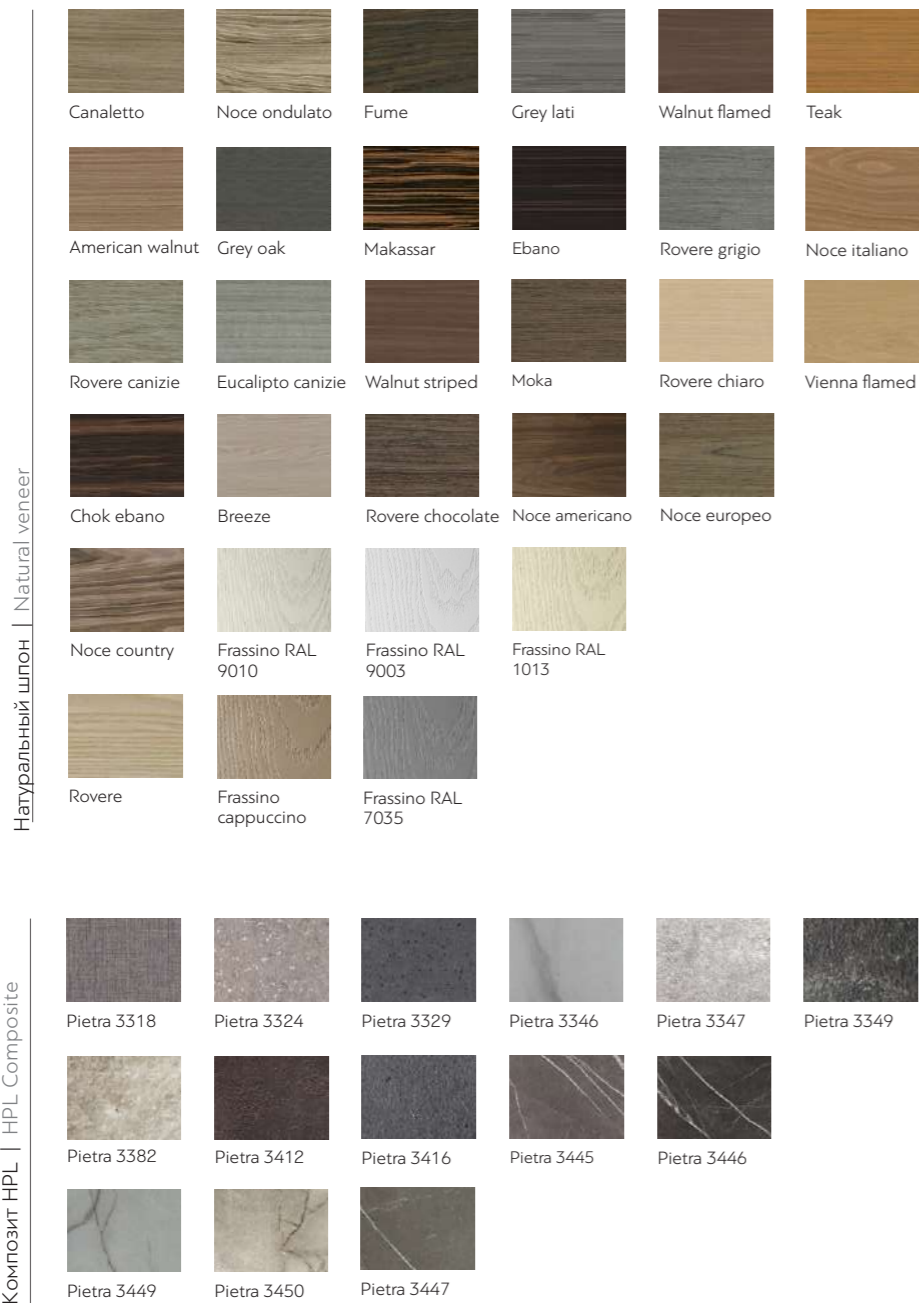

Отделки | Finishes