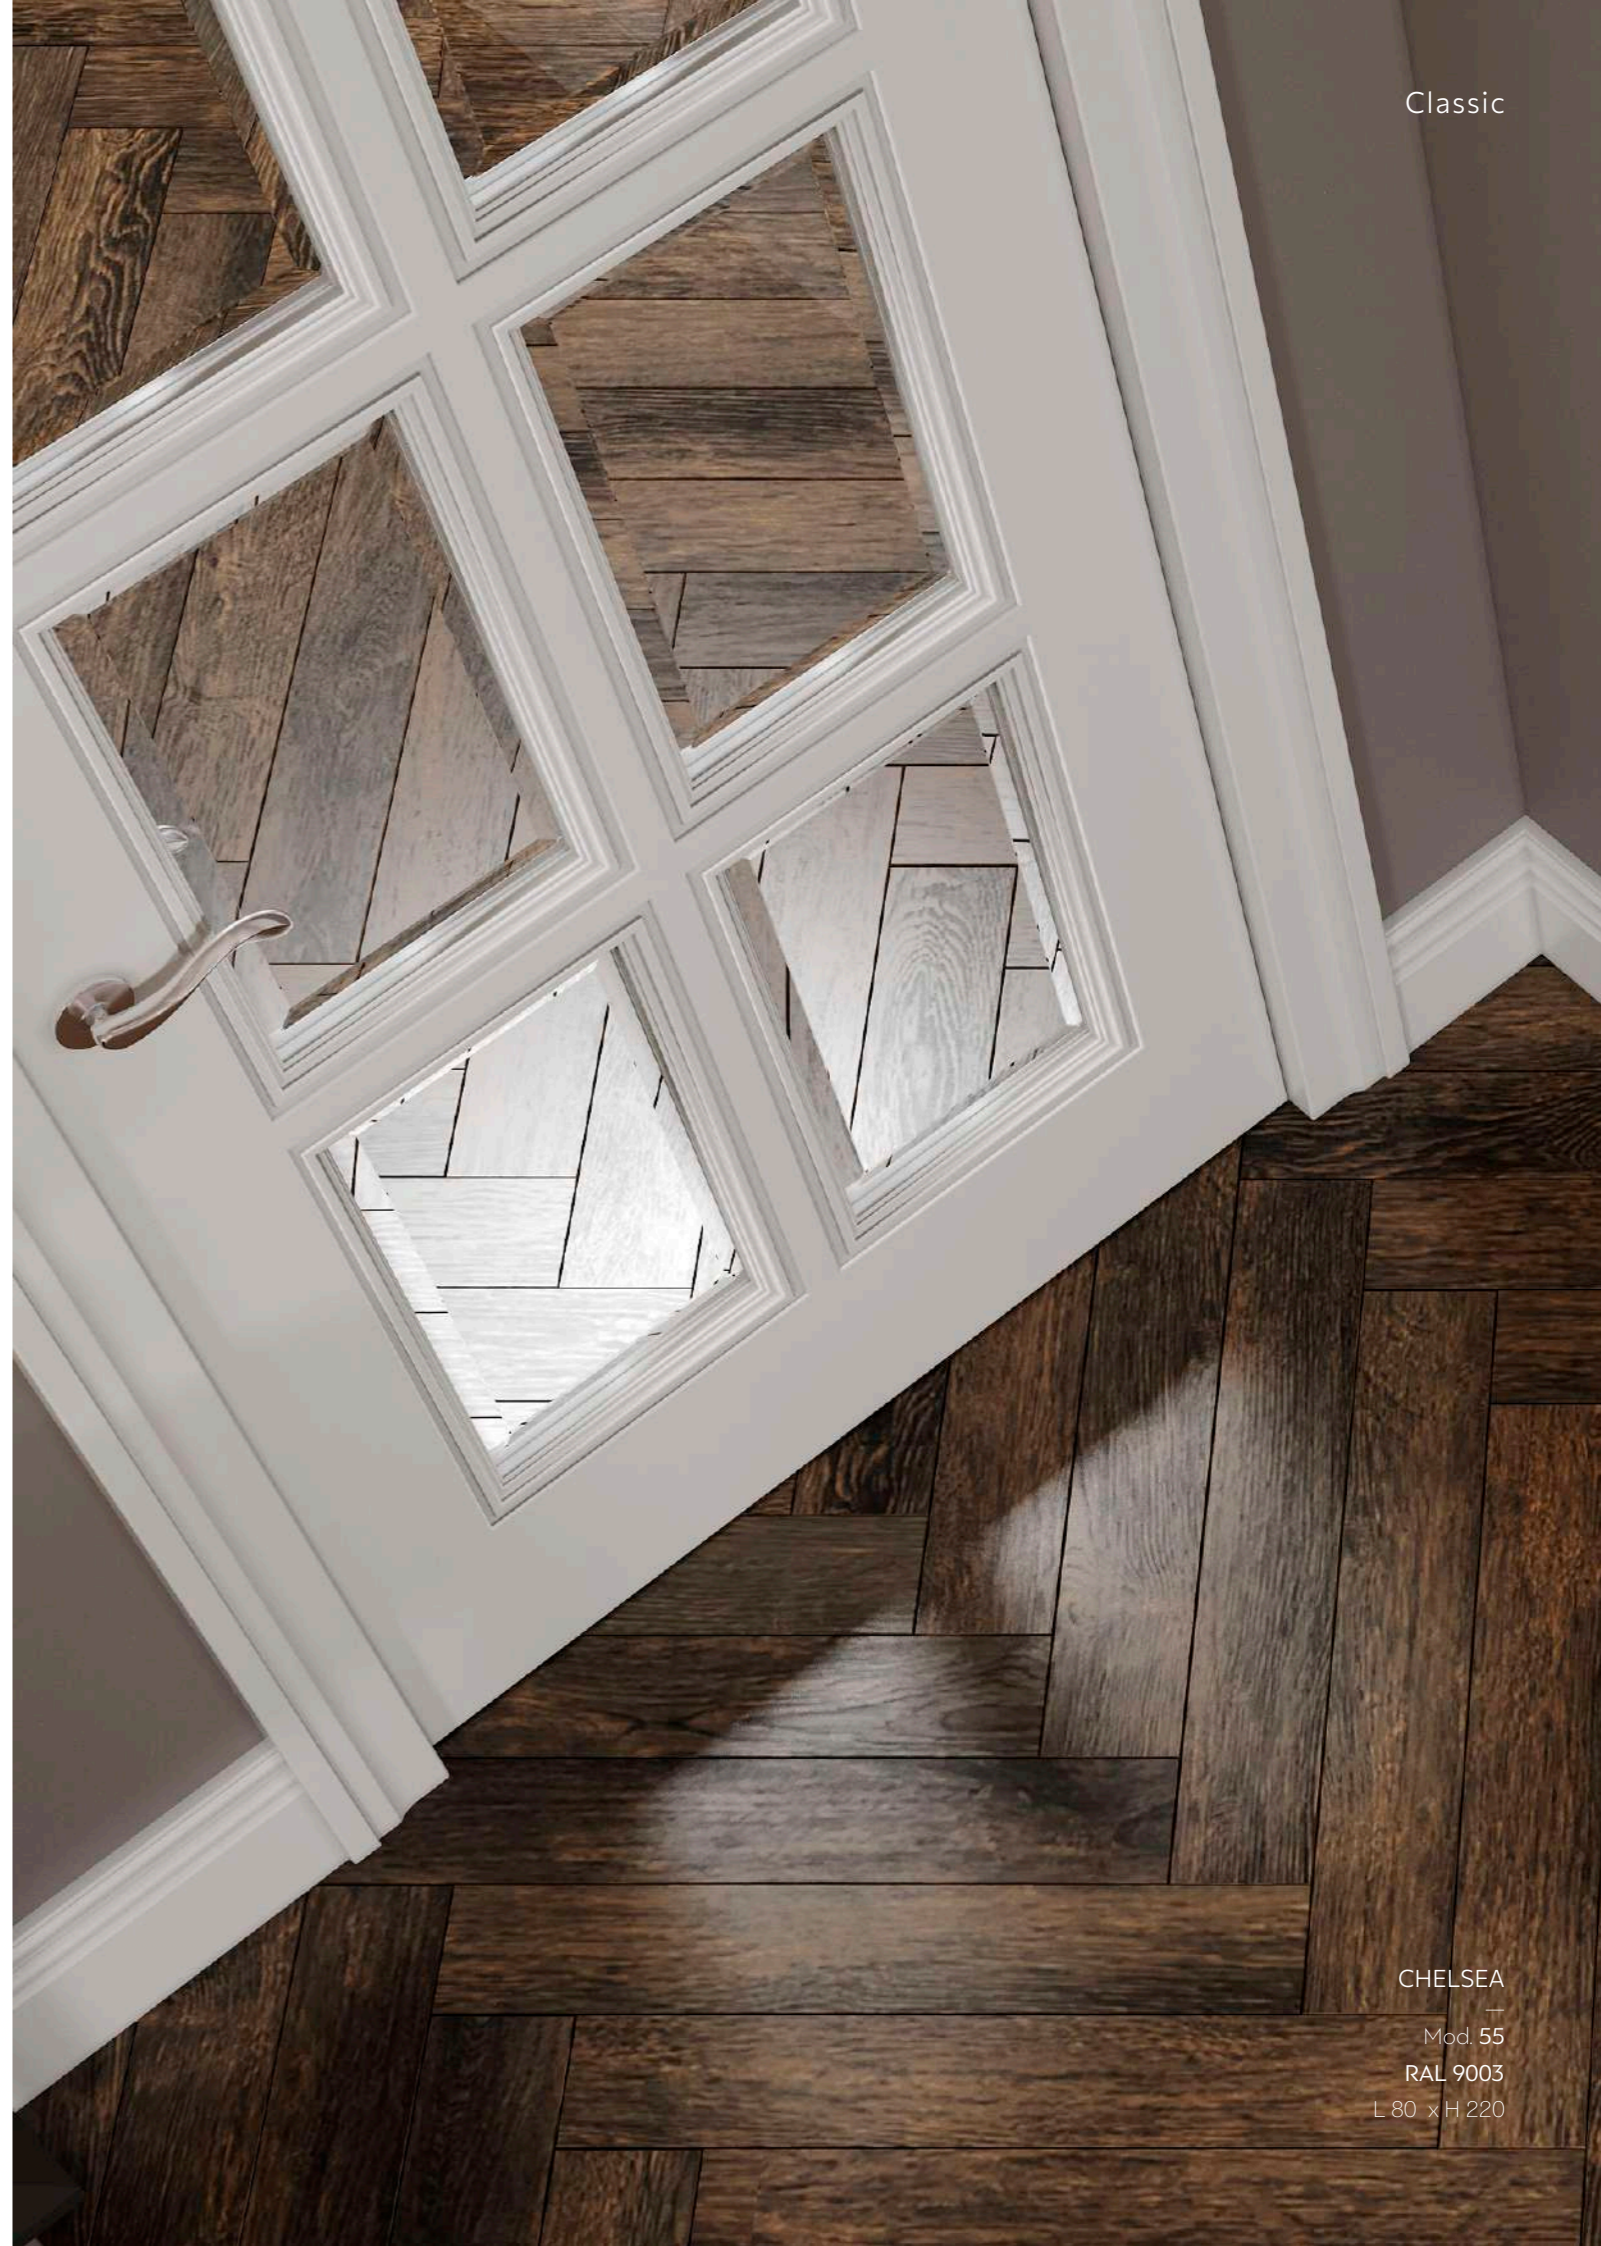

CHELSEA
—
Mod. 55
RAL 9003
L 80 x H 220