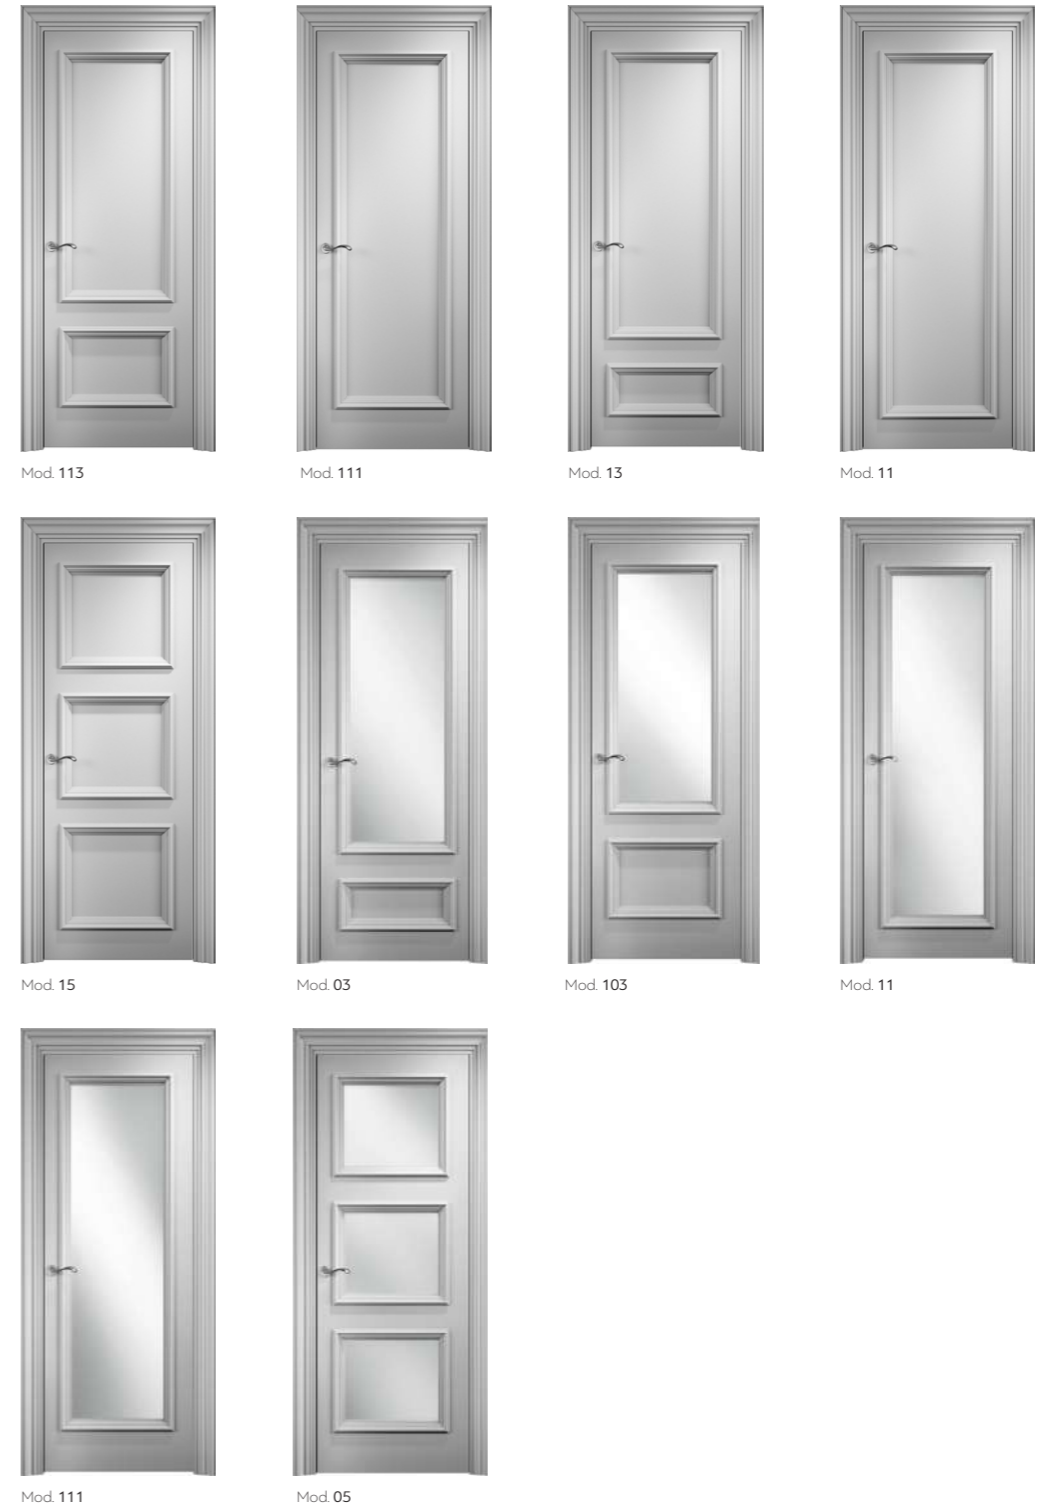

Варианты наличников | Platbands options

Стандартные размеры полотна | Standart sizes: L(cm) 60 / 70 / 80 / 90 | H(cm) 200 / 210 / 240 / 270

Доступные системы открывания | Opening systems available

TAVOLA