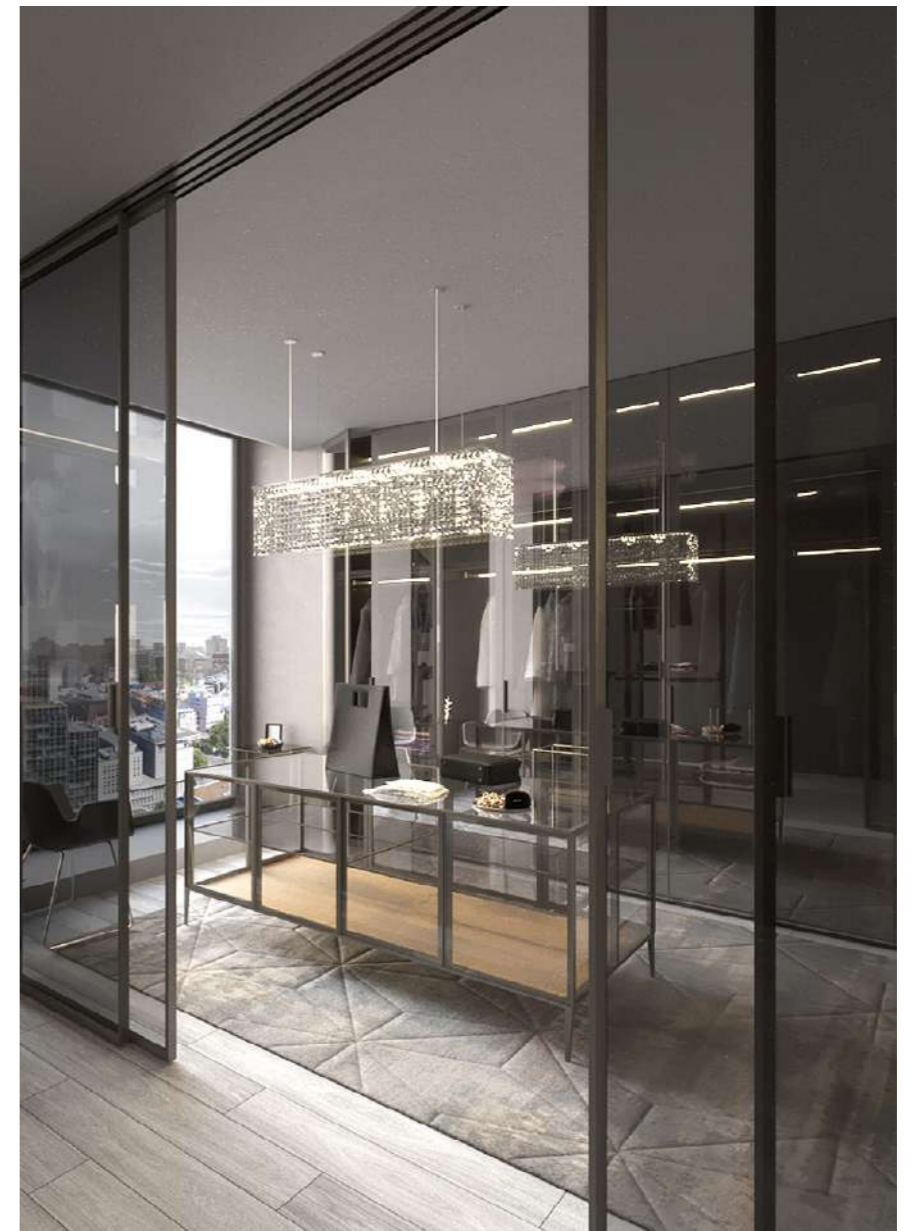

AREZZO DOORS

Прямая
L 4000 x H 3000

Modern

AREZZO DOORS
—
Прямая
L 4000 x H 3000

ГАРДЕРОБНАЯ AREZZO DOORS / DRESSING ROOMS AREZZO DOORS

AREZZO DOORS
—
Прямая
L 4000 x H 3000

DORIAN / 216-217

AREZZO DOORS
—
Прямая
L 5000 x H 3000