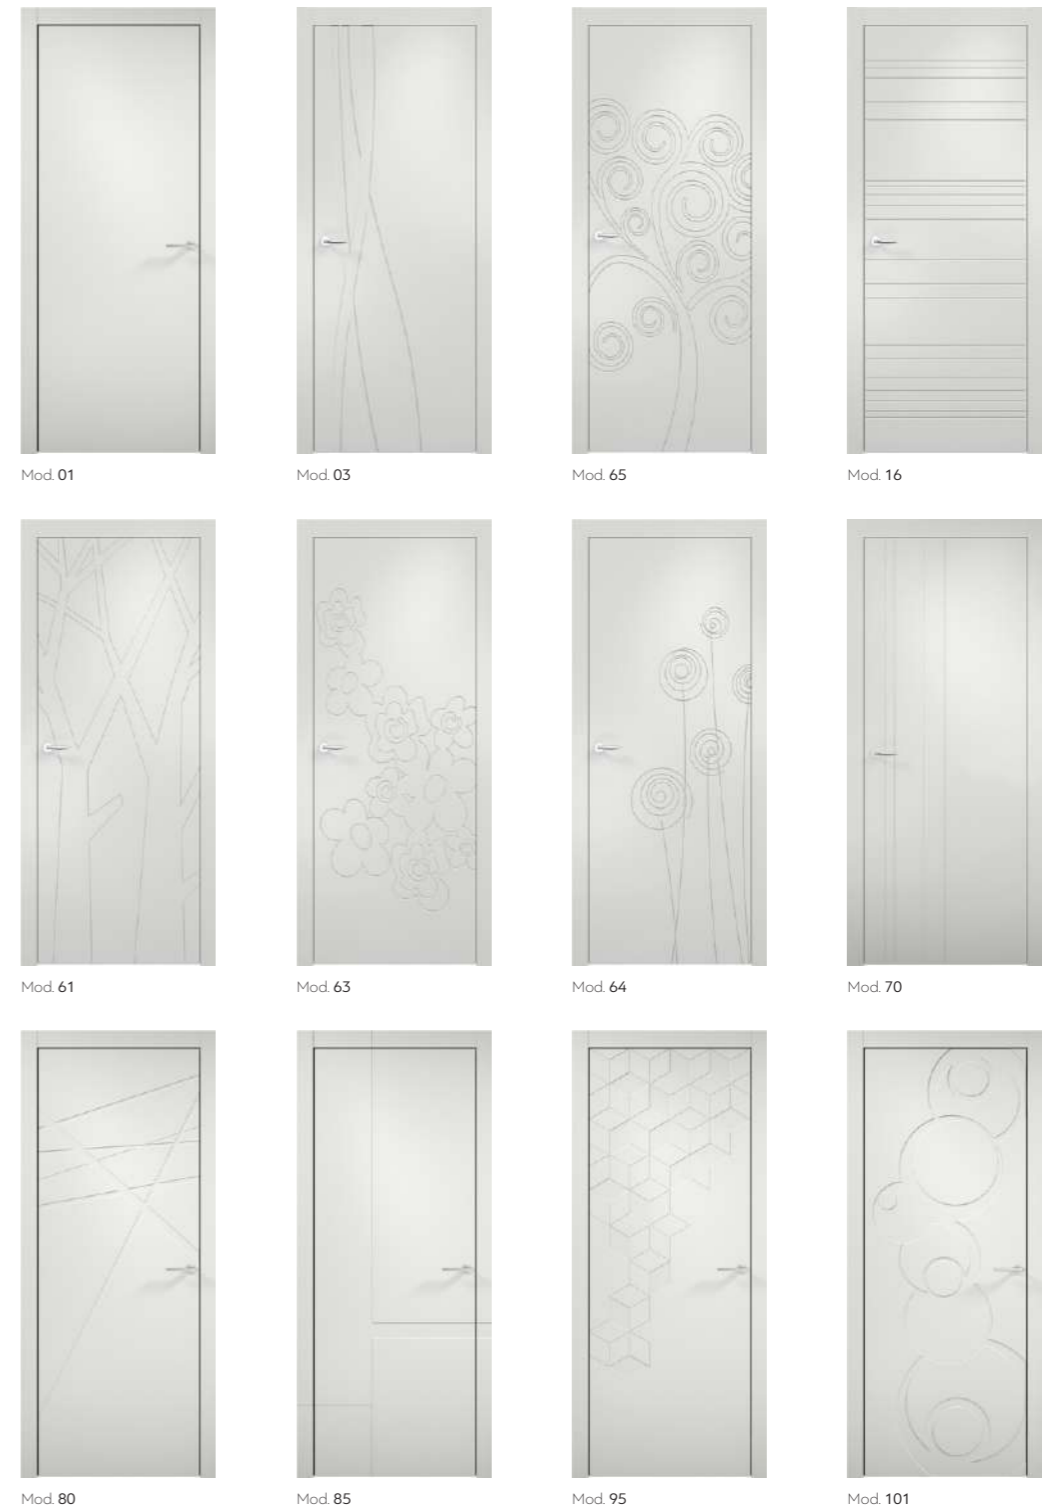

Стандартные размеры полотна | Standart sizes: L(cm) 60 / 70 / 80 / 90 | H(cm) 200 / 210 / 240 / 270

Mod. 01

Mod. 02

Mod. 11

Mod. 12

Mod. 21

Mod. 22

Варианты наличников | Platbands options

Стандартные размеры полотна | Standart sizes: L(cm) 60 / 70 / 80 / 90 | H(cm) 200 / 210 / 240 / 270

Доступные системы открывания | Opening systems available

НЕОКЛАССИКА
NEOCLASSIC

FLY

Neoclassic

FLY
—
Mod. 05
RAL 9010
L 80 x H 240