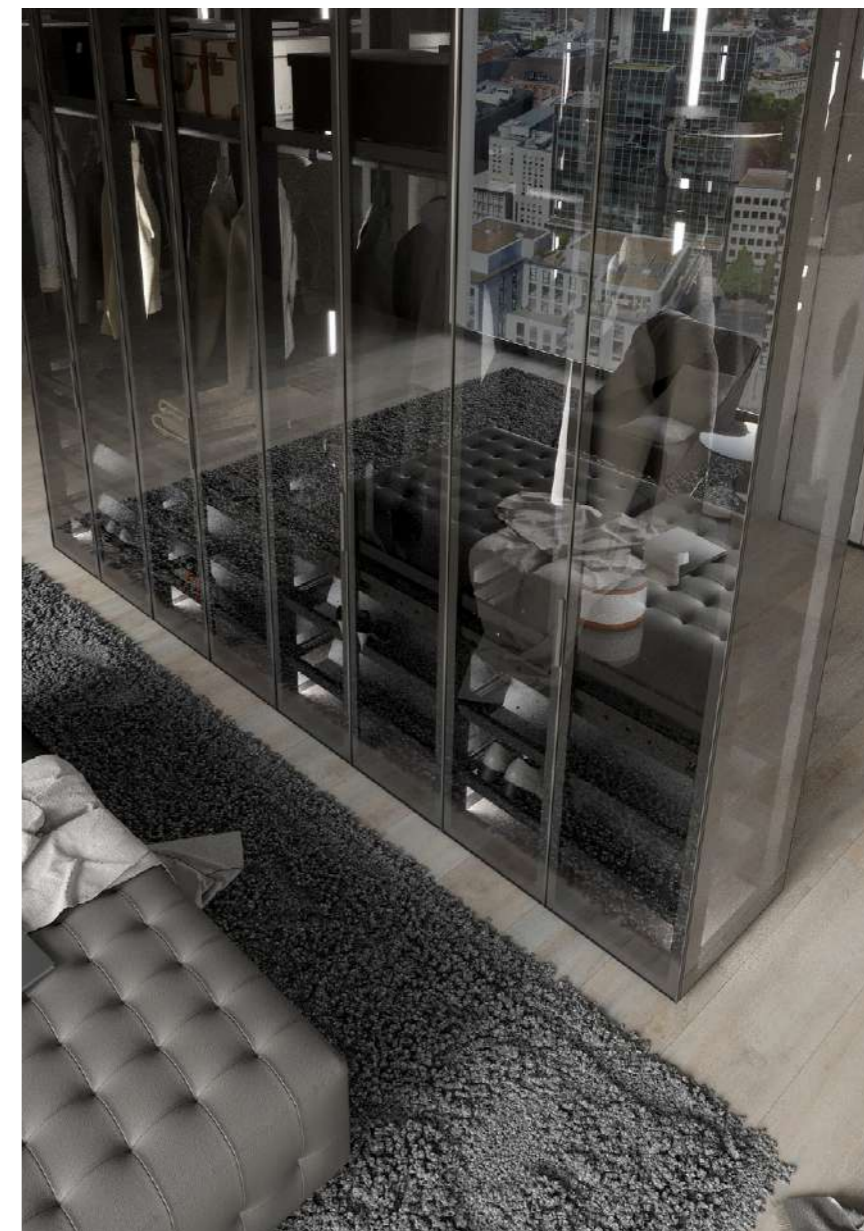

FORTE
—
Прямая
L 4000 x H 2800