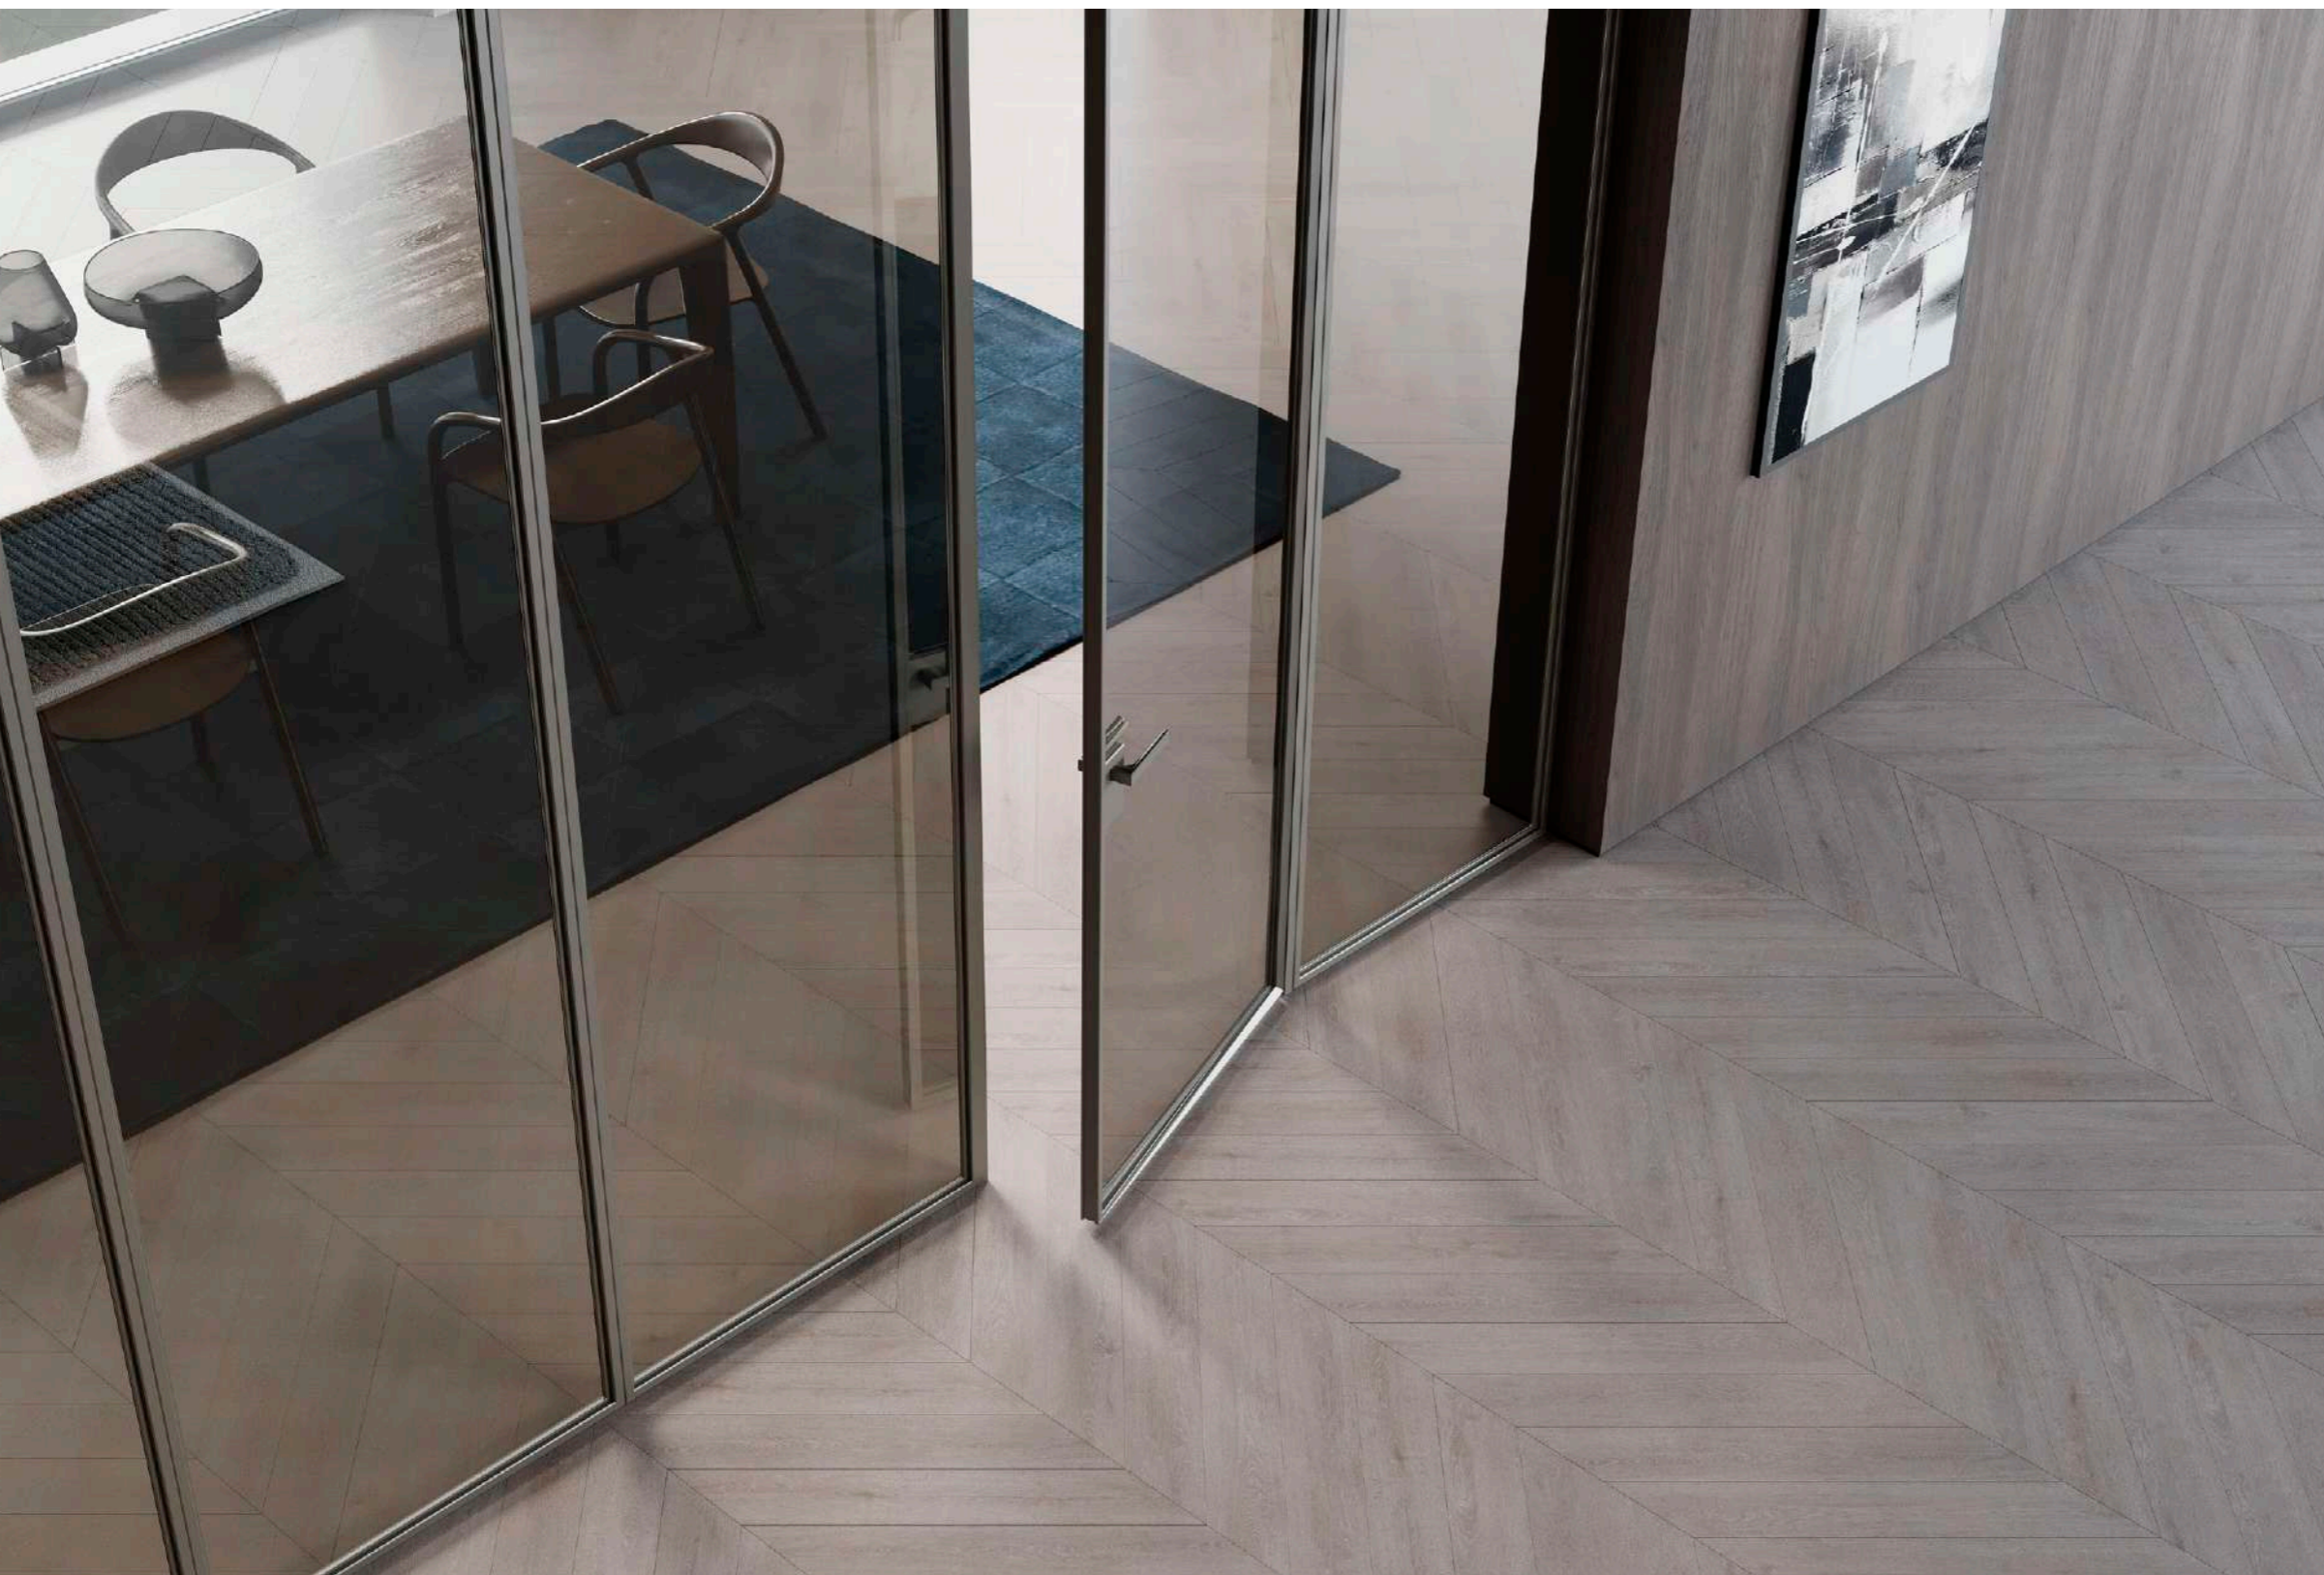

VELLA
—
Без декора
Система фрамуг
Champagne Matt
L 5000 x H 3000