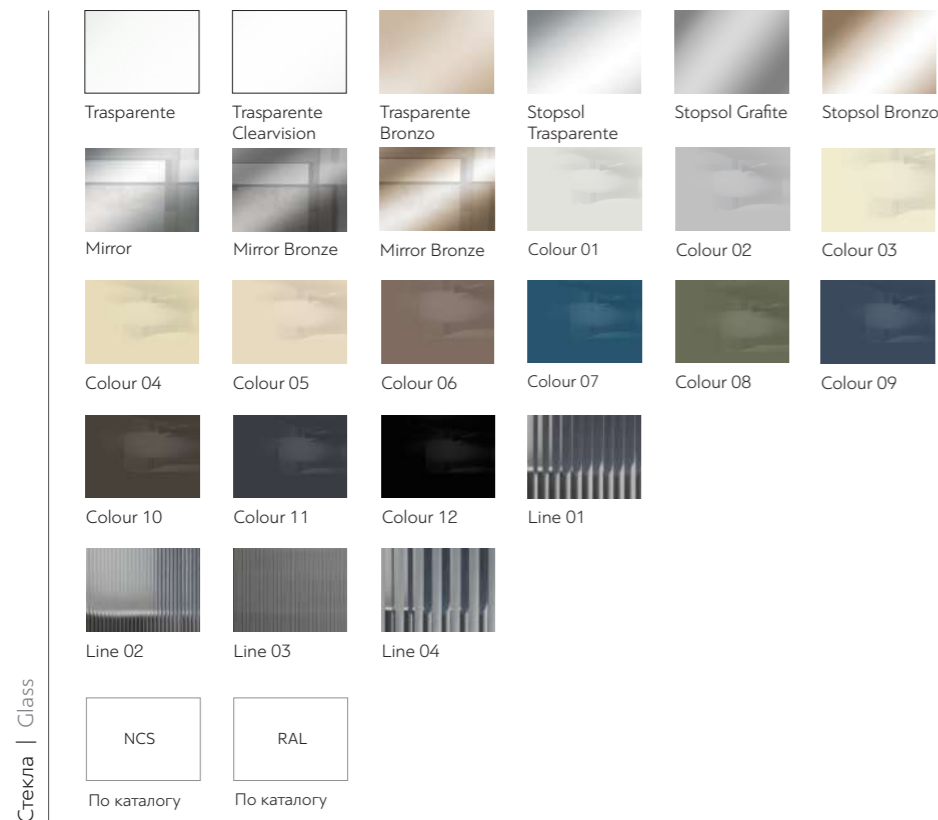

Отделки | Finishes

Выдвижная брючница | Корзина металлическая (90) | Корзина металлическая (180) | Обувница металлическая выдвижная