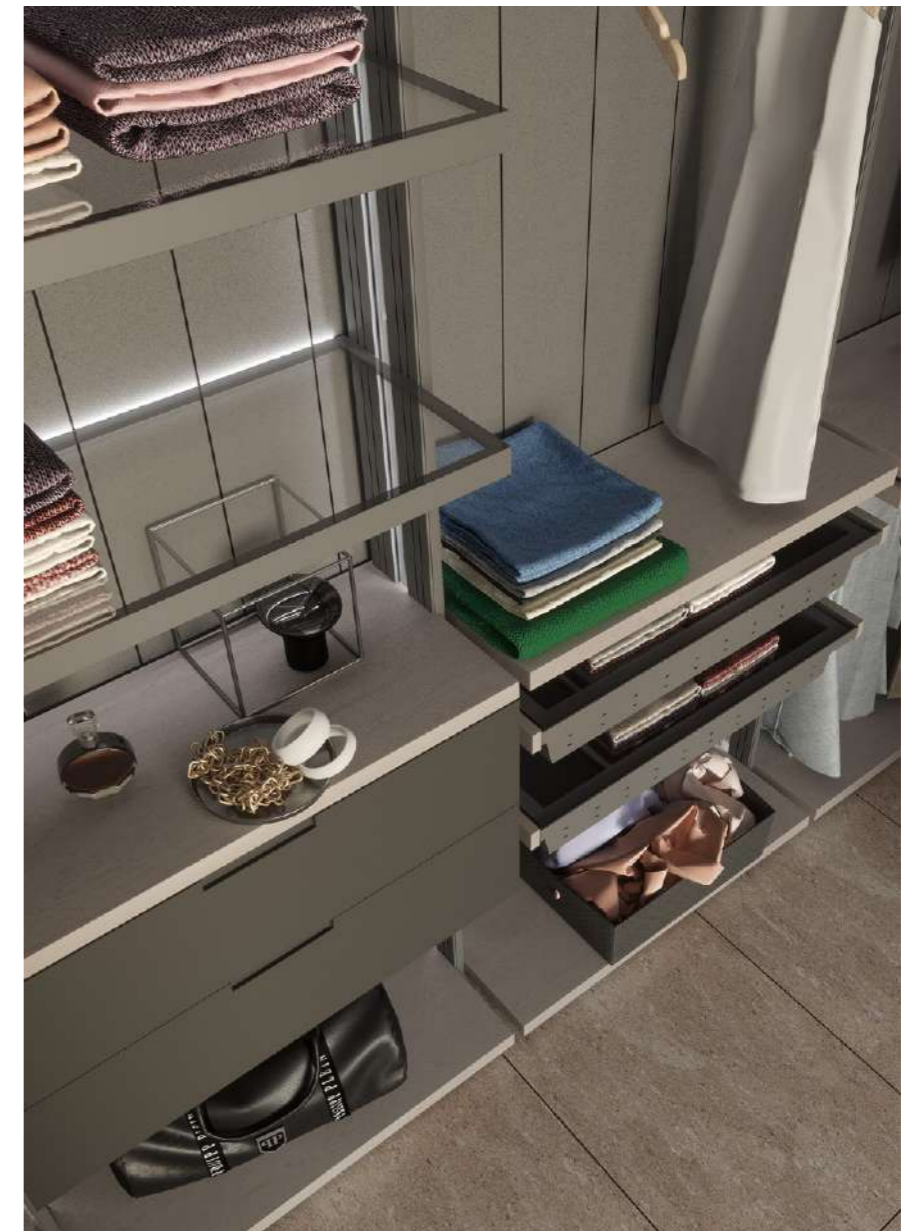

AREZZO
Угловая
L 8000 x H 3000

Mod 05
RAL 9003
L 80 x H 210

Modern

AREZZO
—
Угловая
L 8000 x H 3000

ГАРДЕРОБНАЯ AREZZO / DRESSING ROOMS AREZZO

AREZZO
—
Угловая
L 8000 x H 3000

DORIAN / 204-205

AREZZO
—
Прямая
L 4000 x H 3000