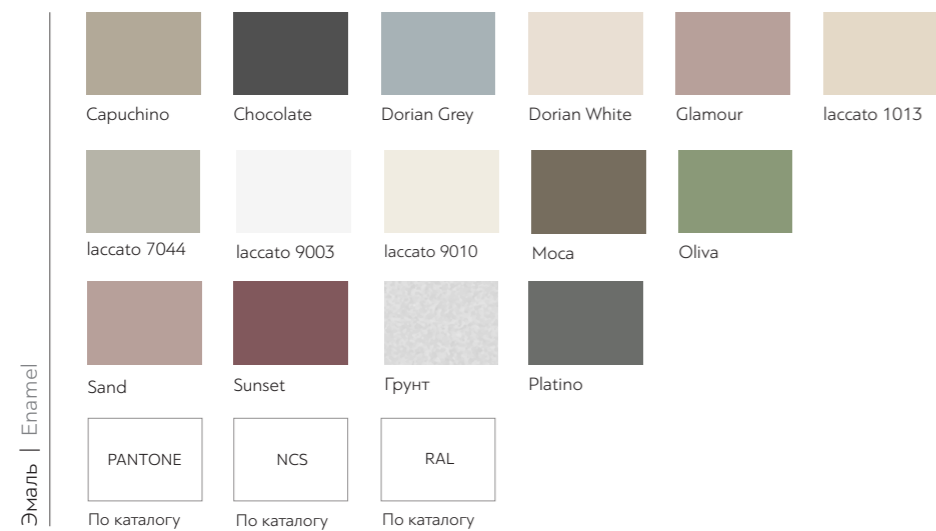

Отделки | Finishes