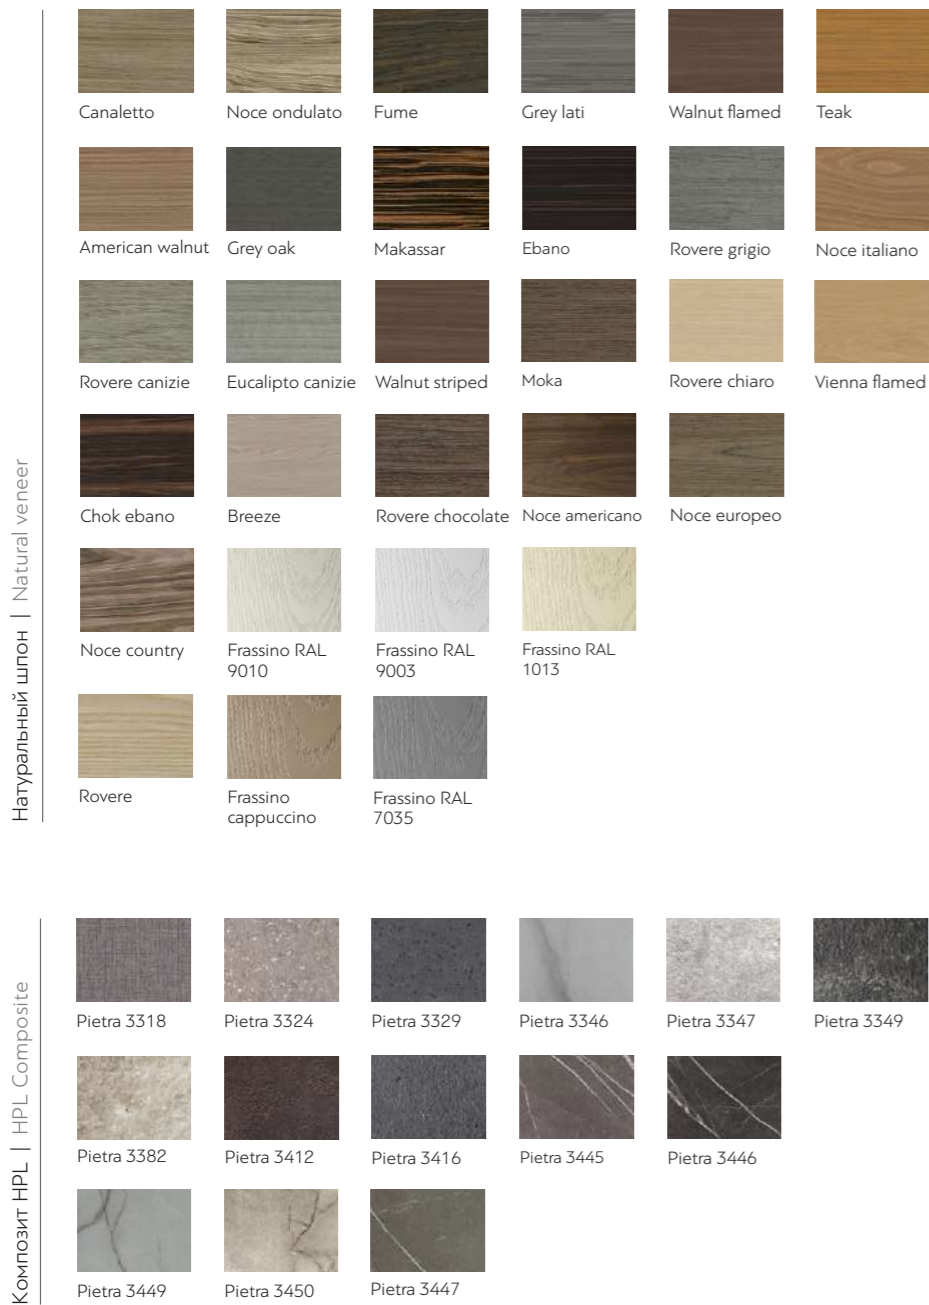

Отделки | Finishes