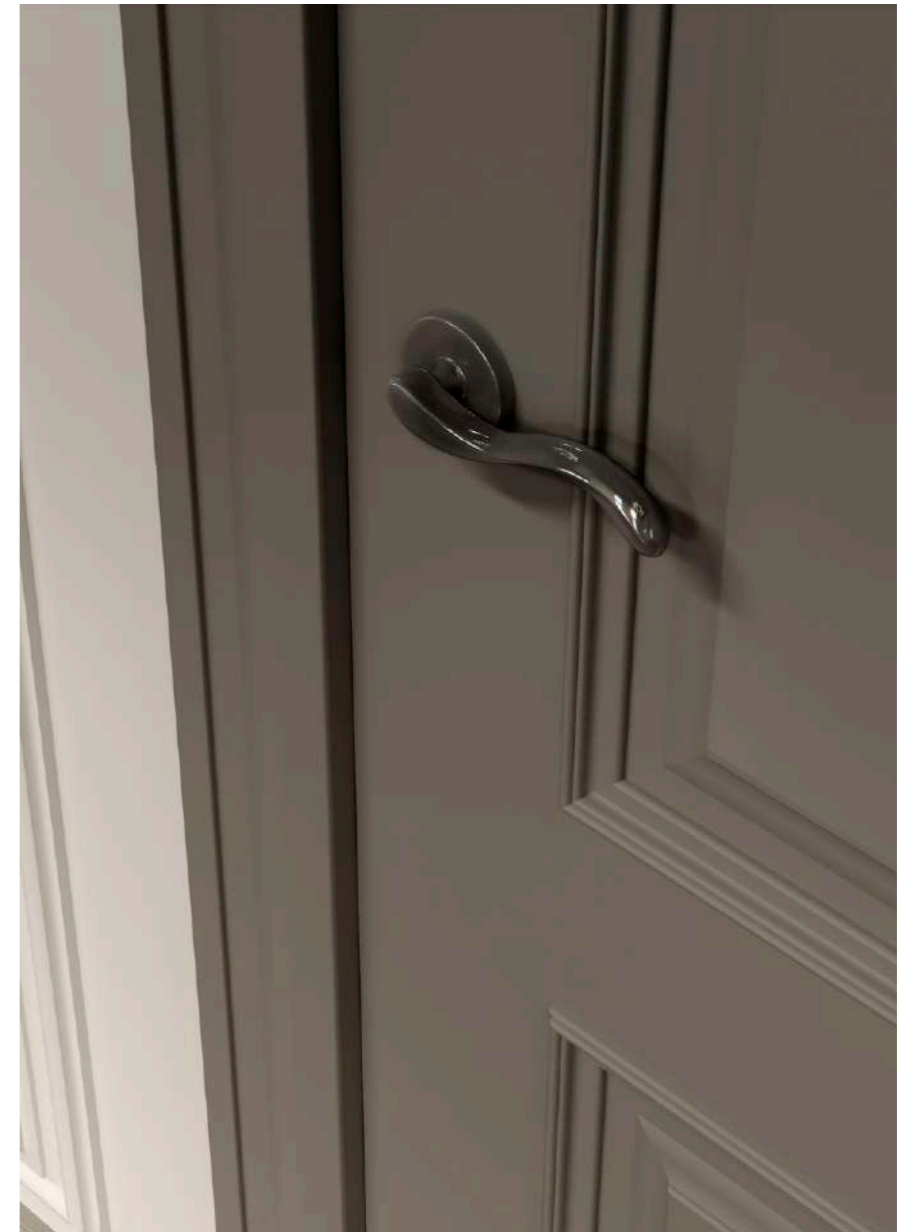

Classic

КОЛЛЕКЦИЯ BELVEDERE P / Collection

BELVEDERE P
—
Mod. 05
Capuchino
L 80 x H 220

BELVEDERE P
—
Mod. 65
Capuchino
L 80 x H 220